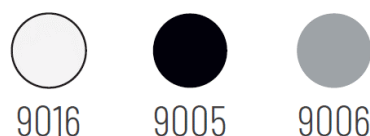

## Colorazioni Standard

Gentile cliente, di seguito le colorazioni disponibili su ante e/o armadi completi. I colori si intendono UNICO COLORE per armadio: non è possibile fare più colori su un unico armadio, salvo maggiorazioni di prezzo che verranno comunicate in fase di offerta.

Grigio luce Ral 7035 - **Giallo segnale Ral 1003** - **Avorio chiaro Ral 1015** - **Arancio puro Ral 2004** - Rosso segnale Ral 3001 - **Verde giallastro Ral 6018** - **Rosso rubino Ral 3003** - Azzurro chiaro Ral 5012 - Azzurro cielo Ral 5015 - **Blu genziana Ral 5010**

(ATTENZIONE: per la linea **ARMETBOX** i colori disponibili sono quelli in **grassetto**)

ANTE IN HPL: Rosso 431 – Blu 499 – Grigio 475

ARMADI ARCHIVIAZIONE: Bianco Ral 9016 - Nero Ral 9005 - Metallizzato Ral 9006